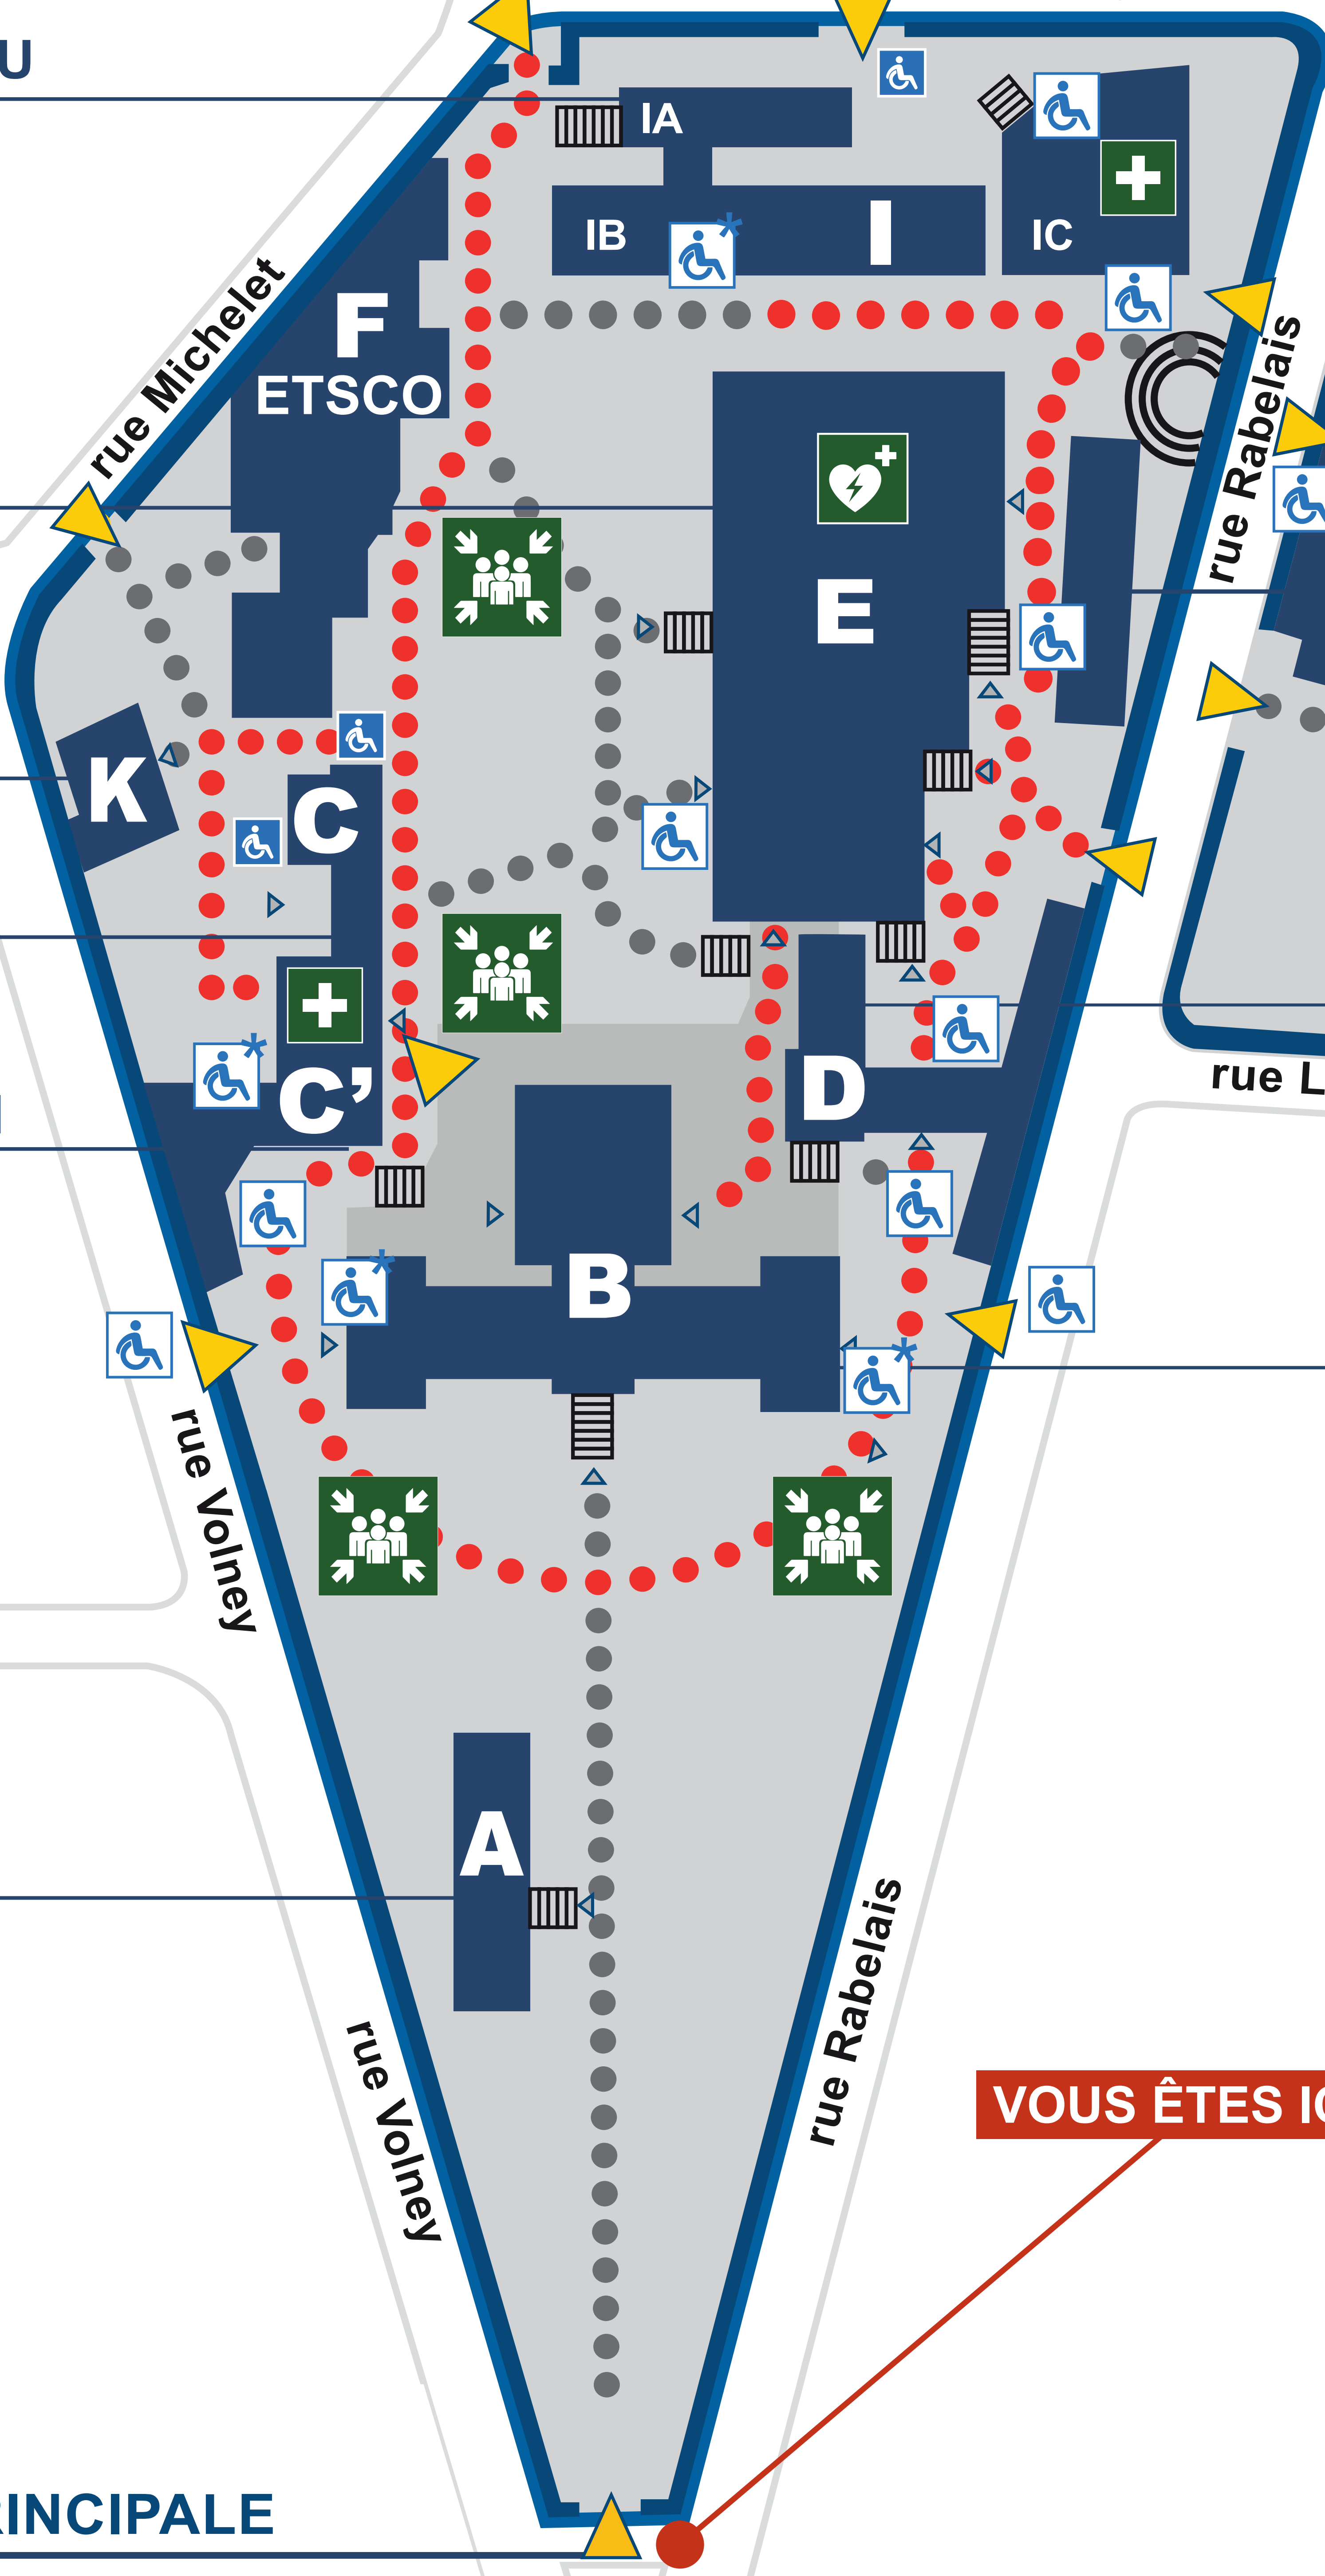

rue Merlet de La Boulaye

rue Michelet

rue Volney

rue Volney

rue Rabelais

rue La Fontaine

rue Rabelais

rue de Brissac

place  
André Leroy

VOUS ÊTES ICI

PÔLE  
SCIENTIFIQUE  
JEAN LADRIÈRE

CROUS

CHAPELLE  
ST THOMAS

FRANCOIS  
RABELAIS

PALAIS  
UNIVERSITAIRE

▲ Entrée accès campus

●●● Accès piétons

●●●● Cheminement  
handicapés

♿ Accès handicapés

♿+ Accès handicapés  
avec carte

♿ Parking  
handicapés

⚡+ Défibrillateur

👥 Point de  
rassemblement

+ Infirmerie